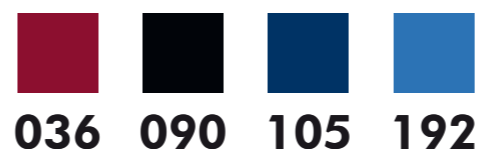

# Ready

**SPORT 6365560 C/021**

**SPORT 6365560 C/198**

**MINI SHORT 6367960 C/082**

**MINI SHORT 6367960 C/113**

# Ready

**SHORT 6368060 C/030**

**SHORT 6368060 C/105**

**SLIP 6347110**  
C/036 - 090 - 105 - 192

**BOXER 6347240**  
C/036 - 090 - 105 - 192

# Basic Line

**BOXER 6347540**  
C/036 - 192

**SHORT 6347660**  
C/090 - 105 - 192

SLIP 6010210  
C/036 - 105 - 192

BOXER 6010340  
C/036 - 105 - 192